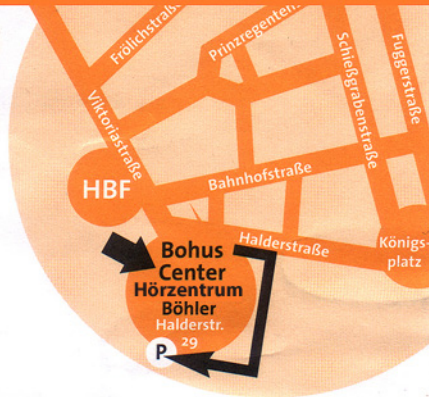

1

Halderstraße Richtung Königsplatz am Bohus-Center rechts abbiegen.

2

Links vorbei an der Einfahrt zum Bahnhof-Parkhaus.

3

Dann sofort rechts in die Bohus-Center-Tiefgarage einfahren.

4

In der Tiefgarage Parkticket ziehen.

5

Der Beschilderung zu Parkdeck B und C folgen.

6

Alle Parkplätze mit den Schildern »Rehazentrum« sind für Sie reserviert.

7

Ausgang: Ladenstraße - mit dem Lift in den 1. Stock.

8

Geschafft! Ihr Hörakustik-Böhler-Team erwartet Sie bereits!

Ihr Termin bei uns ist beendet.  
Sie wollen zurück zu Ihrem Auto :

- Parkticket bei uns abzeichnen lassen.
- Parkticket im Rehazentrum nebenan abstempeln lassen.
- Ticket am Kassenautomaten im 1. Untergeschoß entwerfen.
- **Gute Heimfahrt!**  
**Besuchen Sie uns bald wieder!**