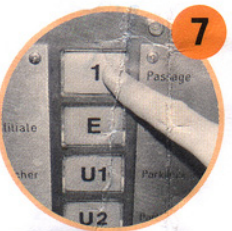

1

Halderstraße Richtung Königsplatz am Bohus-Center rechts abbiegen.

2

Links vorbei an der Einfahrt zum Bahnhof-Parkhaus.

3

Dann sofort rechts in die Bohus-Center-Tiefgarage einfahren.

4

In der Tiefgarage Parkticket ziehen.

5

Der Beschilderung zu Parkdeck B und C folgen.

6

Alle Parkplätze mit den Schildern »Rehazentrum« sind für Sie reserviert.

7

Ausgang: Ladenstraße - mit dem Lift in den 1. Stock.

8

Geschafft! Ihr Hörakustik-Böhler-Team erwartet Sie bereits!